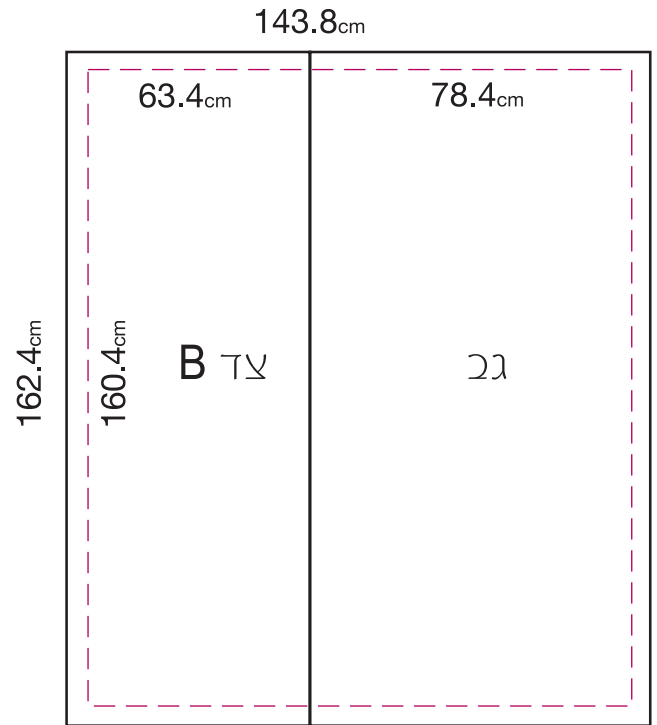

מיני פופ-אפ (דו- צדדי) 120_{cm} X 160.4_{cm}

הכנת הקבצים:

הכנת הקובץ נעשת בשני קבצים. (כמידה והדו צדדי זהה- יש להכין קובץ אחד בלבד!)
גודל כל מסמך : 143.8 x 162.4 או פרופורציונלי, קובץ ללא בליד.

גודל 1:1- רזולוציה 120 dpi

יש לשים לב- יש להמנע מחיתוך אותיות ע"י החלוקה.

פנל חזית מתחבר לצד B

פנל גב מתחבר לצד A

יש להתרחק כ-1 ס"מ מכל קצה- להשאיר רקע בלבד. יש להמנע מגלישת טקסט ולוגוים

אנו מקבלים קבצים בפורמטים הבאים:

Adobe Illustrator cs (ai)