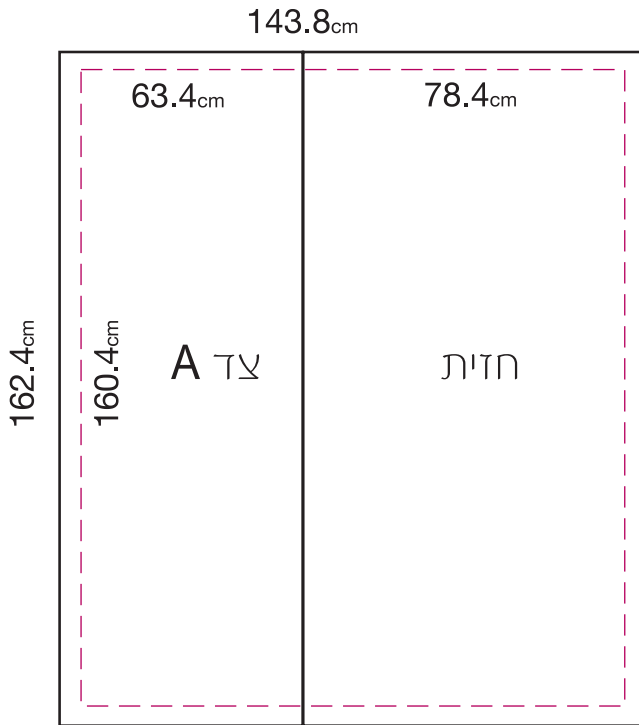

מיני פופ-אפ (דו- צדדי) 120_{cm} X 160.4_{cm}

הכנת הקבצים:

הכנת הקובץ נעשת בשני קבצים. (כמידה והדו צדדי זהה- יש להכין קובץ אחד בלבד!)
גודל כל מסמך : 143.8 x 162.4 או פרופורציונלי, קובץ ללא בליד.

גודל 1:1- רזולוציה 120 dpi

יש לשים לב- יש להמנע מחיתוך אותיות ע"י החלוקה.

פנל חזית מתחבר לצד B

פנל גב מתחבר לצד A

יש להתרחק כ-1 ס"מ מכל קצה- להשאיר רקע בלבד. יש להמנע מגלישת טקסט ולוגוים

אנו מקבלים קבצים בפורמטים הבאים:

Adobe Illustrator cs (ai)