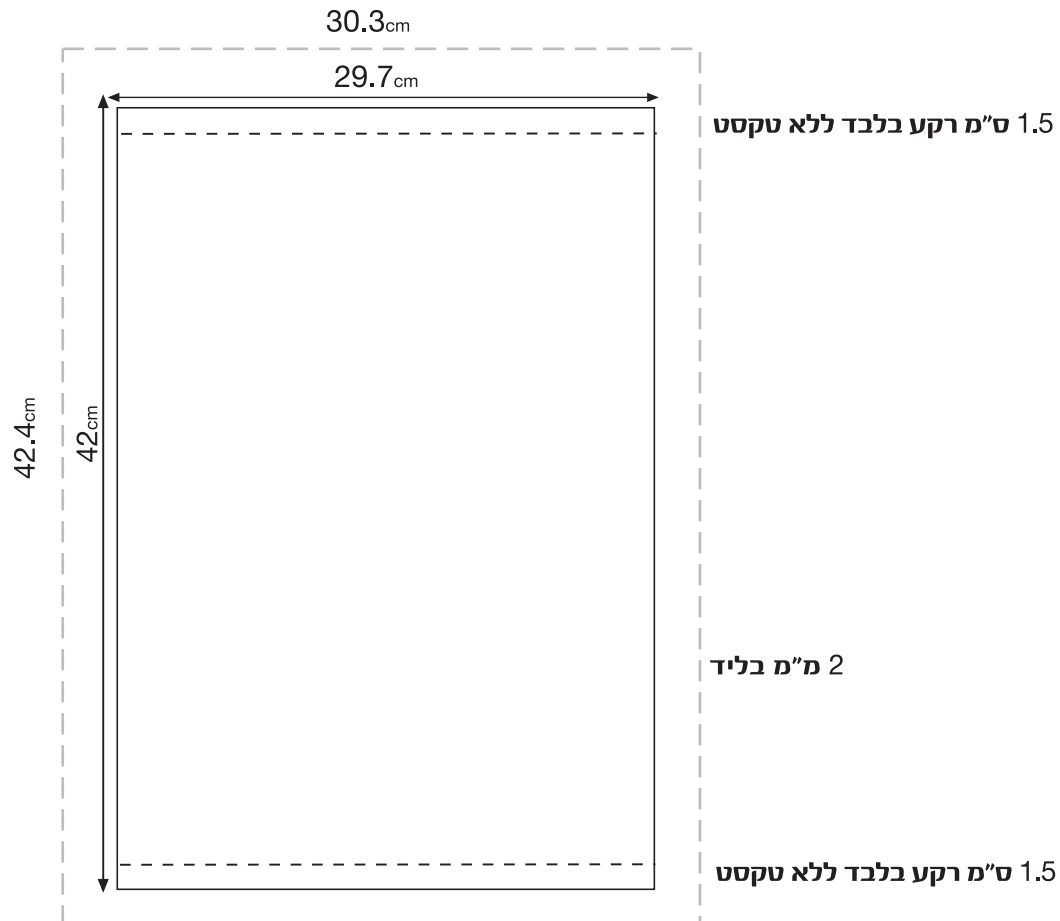

# מיני L באנר 29.7<sub>cm</sub> x 42<sub>cm</sub>

## הכנת הקבצים:

גודל הקובץ: 30.1 ס"מ רוחב 42.4 ס"מ גובה **ברוטו**

29.7 ס"מ רוחב 42 ס"מ גובה **נטו**

יש לשים לב - 1.5 ס"מ בחלק עליון ותחתון להשאיר רקע בלבד. יש להמנע מגלישת טקסט ולוגוים  
גודל 1:1 - רזולוציה 300 dpi