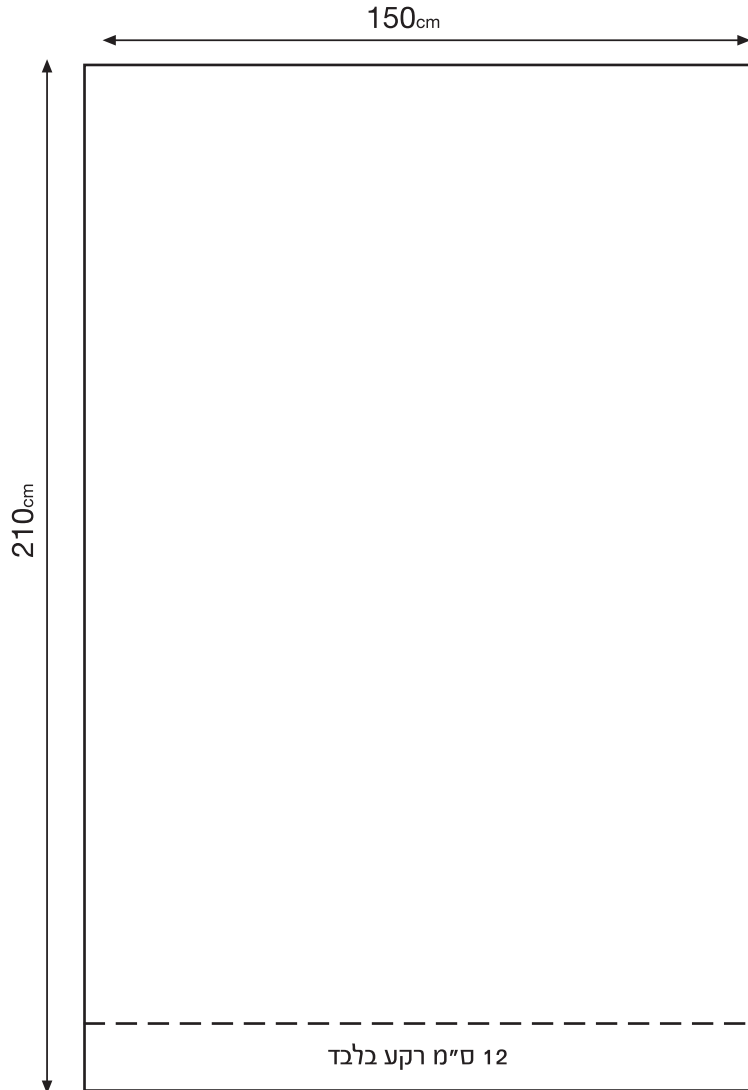

150_{cm} x 210_{cm} רול-אפ

הכנת הקבצים:

גודל מסמך: 150x210 או פרומורציונלי. קובץ ללא בליד

גודל 1:1 - רזולוציה 120 dpi

יש לשים לב- 12 ס"מ בחלק תחתון להשאיר רקע בלבד. יש להמנע מגלישת טקסט ולוגויים

אנו מקבלים קבצים בפורמטים הבאים: