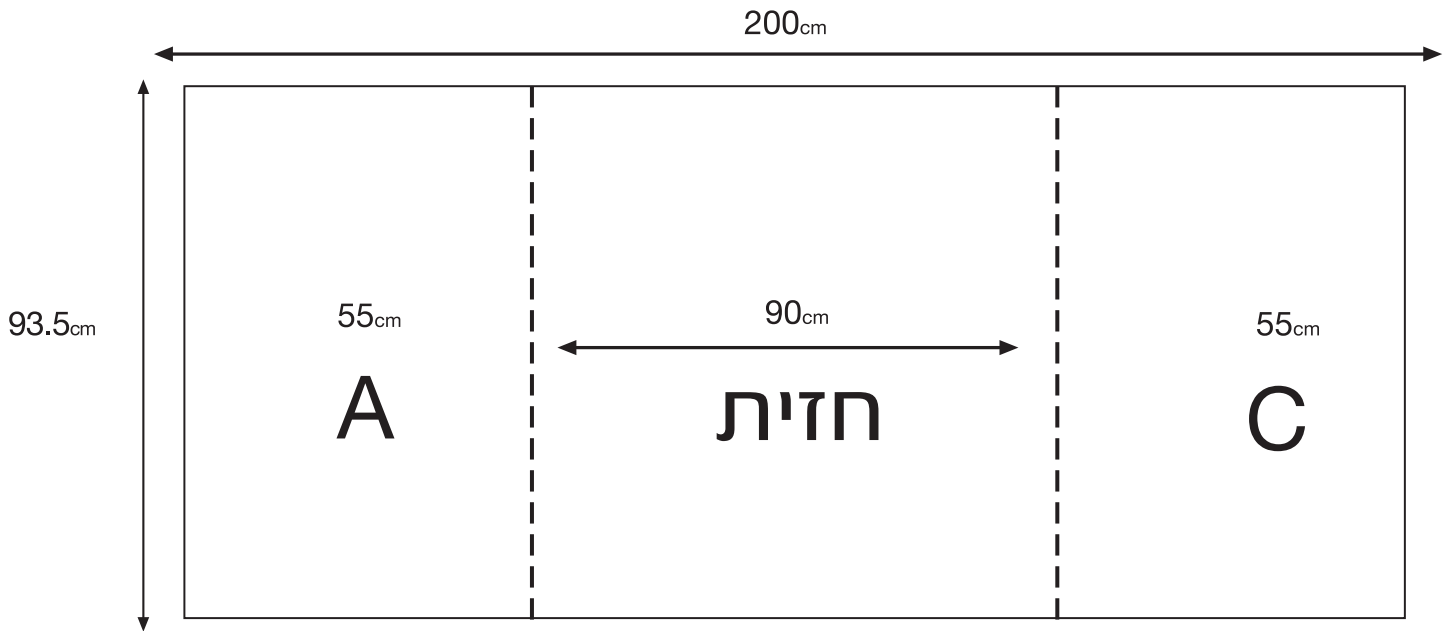

## דלפק יוקרתי לפופ-אפ 130/50

### הכנת הקבצים:

גודל מסמך: 200x93.5 או פרופורציונלי. קובץ ללא בליד

גודל 1:1 - רזולוציה 120 dpi

יש לשים לב- סטריפים A,C מתעקלים אחורנית, אין לגלוש עם טקסט לאיזורים אלו

אנו מקבלים קבצים בפורמטים הבאים:

Adobe Illustrator cs (ai)