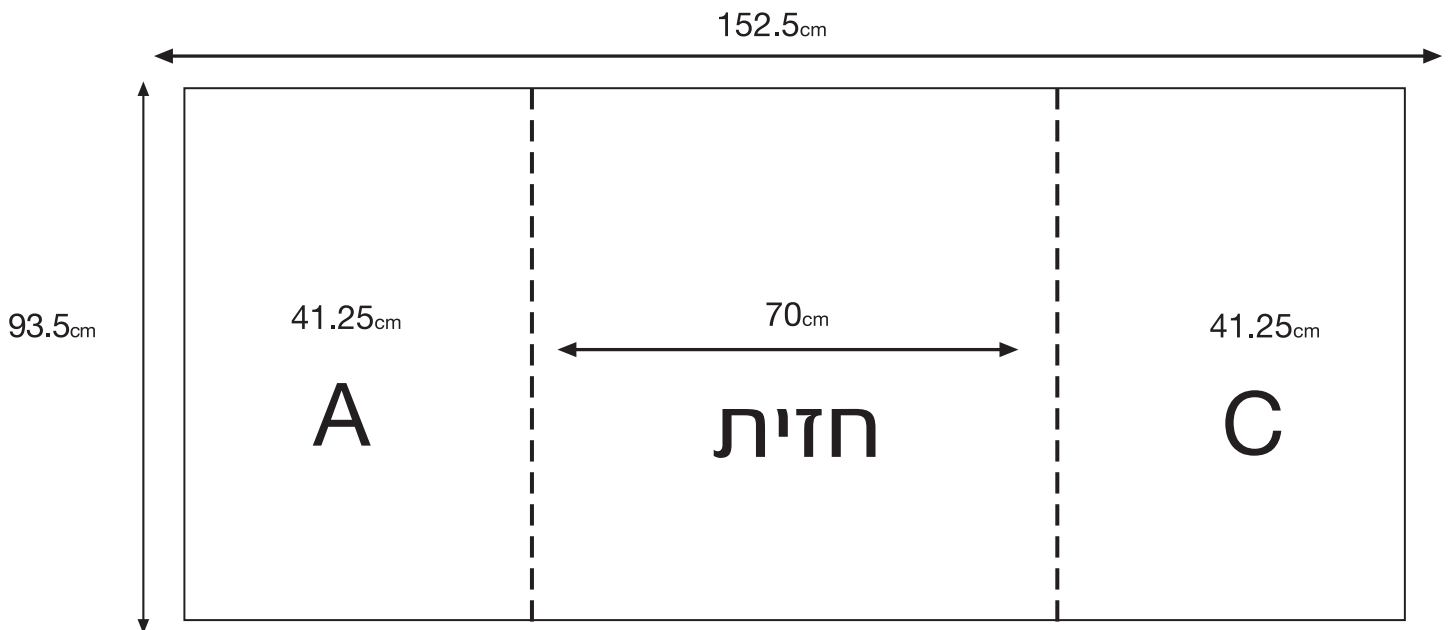

## דלפק לפופ-אפ 90/40

### הכנת הקבצים:

גודל מסמך: 152.5x93.5 או פרופורציונלי. קובץ ללא בליד  
גודל 1:1 - רזולוציה 120 dpi  
יש לשים לב - סטריפים A,C מתעקלים אחורנית, אין לגלוש עם טקסט לאיזורים אלו

אנו מקבלים קבצים בפורמטים הבאים: