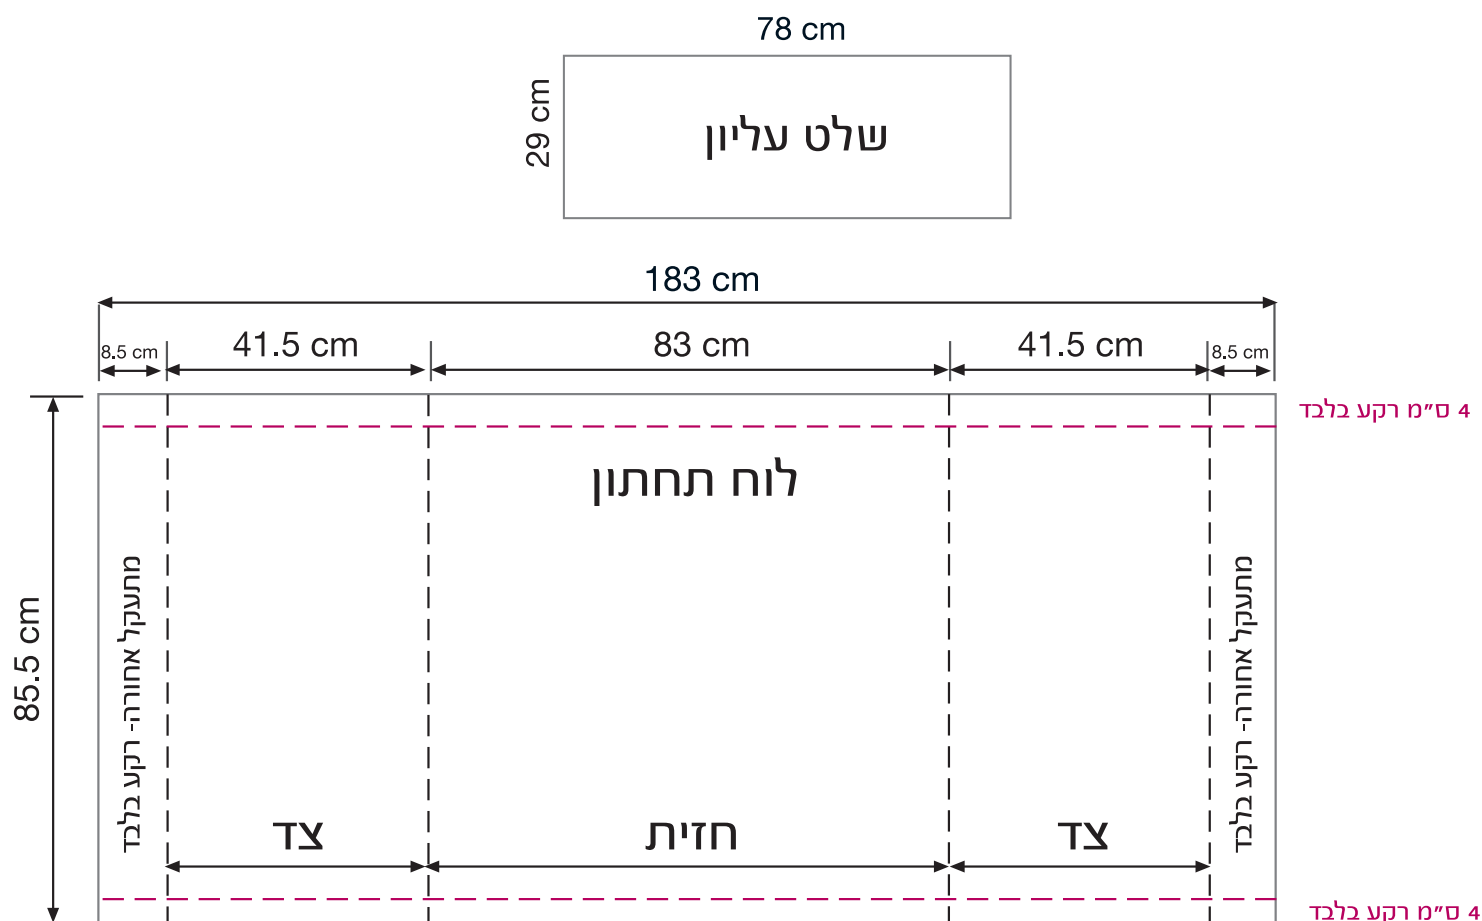

85_{cm} X 210_{cm} רול-אפ

85_{cm}

הכנת הקבצים:

גודל מסמך: 85x210 או פרומרציונלי. קובץ ללא בליד
גודל 1:1 - רזולוציה 120 dpi
יש לשים לב - 12 ס"מ בחלק תחתון להשאיר רקע בלבד.
יש להמנע מגלישת טקסט ולוגויים

אנו מקבלים קבצים בפורמטים הבאים:
Adobe Acrobat (pdf press quality)
Adobe Photoshop (eps)

פרומטר 183_{cm} X 85_{cm}

הכנת הקבצים:

גודל מסמך שלט תחתון: 183x85.5 או פרופורציונלי. קובץ ללא בליד גודל

גודל מסמך שלט עליון: 78x29 או פרופורציונלי

גודל 1:1 - רזולוציה 120 dpi

יש לשים לב- יש להמנע מלהצמיד טקסטים ב- 4 ס"מ עליונים ותחתונים של המסמך (האלמנט נכנס לתוך מסגרת וב 8.5 ס"מ מצד ימין ושמאל שם יש לשים רקע בלבד).