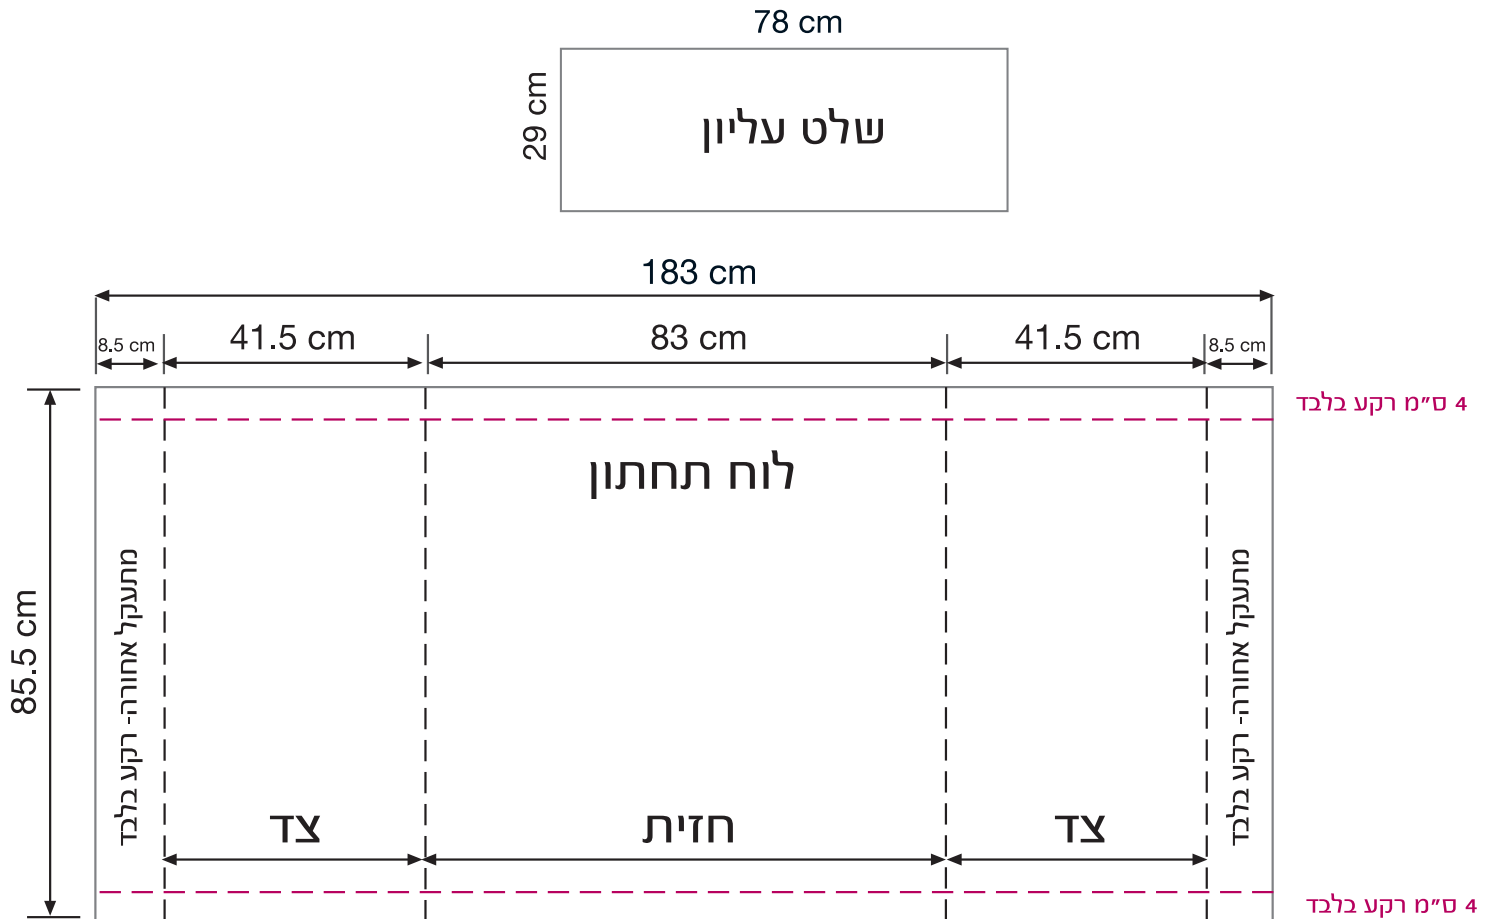

# מולטי קיוב $280_{\text{cm}} \times 220_{\text{cm}}$

מקסימום 280 c"m

מקסימום 220 c"m

## הכנת הקבצים:

גודל מסמך מקסימום: 280x220 או פרופורציונלי

גודל 1:1 - רזולוציה 120 dpi

יש לשים לב - 2 ס"מ מסביב (במידת נטו) להשאיר רקע בלבד. יש להמנע מגלישת טקסט ולוגויים

אנו מקבלים קבצים בפורמטים הבאים:

Adobe Acrobat (pdf press quality)

# פרומטר 183<sub>cm</sub> X 85<sub>cm</sub>

## הכנת הקבצים:

גודל מסמך שלט תחתון: 183x85.5 או פרופורציונלי. קובץ ללא בליד גודל

גודל מסמך שלט עליון: 78x29 או פרופורציונלי

גודל 1:1 - רזולוציה 120 dpi

יש לשים לב- יש להמנע מלהצמיד טקסטים ב- 4 ס"מ עליונים ותחתונים של המסמך (האלמנט נכנס לתוך מסגרת וב 8.5 ס"מ מצד ימין ושמאל שם יש לשים רקע בלבד).