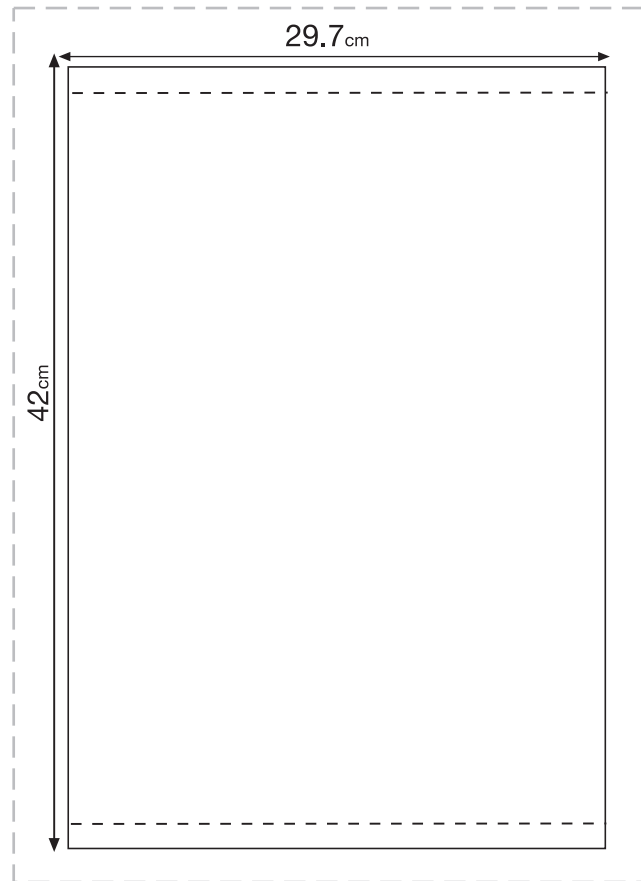

מיני L באנר 29.7cm X 42cm

1.5 ס"מ רקע בלבד ללא טקסט

2 מ"מ בליד

1.5 ס"מ רקע בלבד ללא טקסט

הכנת הקבצים:

גודל הקובץ: 30.1 ס"מ רוחב 42.4 ס"מ גובה **ברוטו**

29.7 ס"מ רוחב 42 ס"מ גובה **נטו**

יש לשים לב- 1.5 ס"מ בחלק עליון ותחתון להשאיר רקע בלבד. יש להמנע מגלישת טקסט ולוגוים
גודל 1:1- רזולוציה 300 dpi