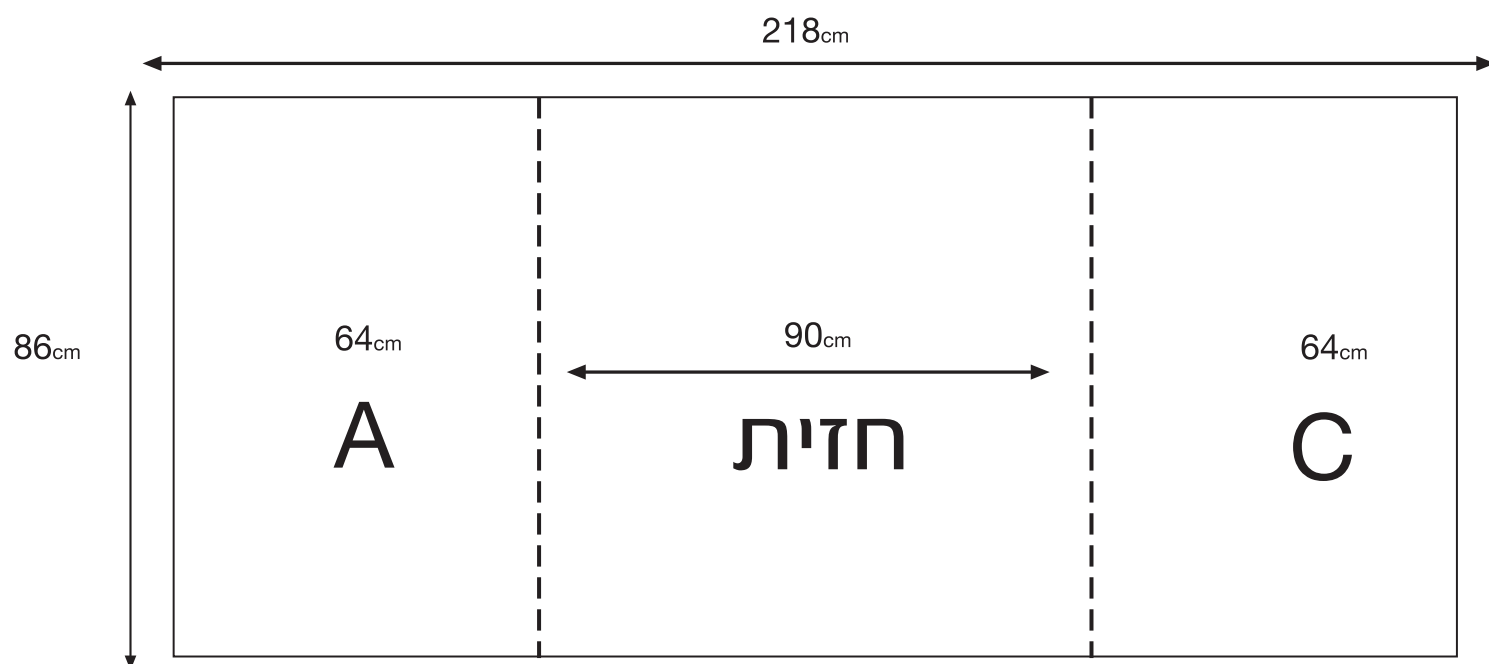

דלפק יוקרתי לפופ-אפ 130/50

הכנת הקבצים:

גודל מסמך: 218x86 או פרופורציונלי. קובץ ללא בליד

גודל 1:1 - רזולוציה 120 dpi

יש לשים לב- סטריפים A,C מתעקלים אחורנית, אין לגלוש עם טקסט לאיזורים אלו

אנו מקבלים קבצים בפורמטים הבאים:

Adobe Acrobat (pdf press quality)

Adobe Photoshop (eps)

העלו קובץ באתר שלנו דרך yousendit
<http://campus.org.il/he-il/content/355>

אתר קמפוס

העברת הקבצים:

דרך שרת FTP של חברת קמפוס

ftp://82.166.80.30

User: cmpus **Password:** cmpus

FTP

campus@spotnik.com

אימייל