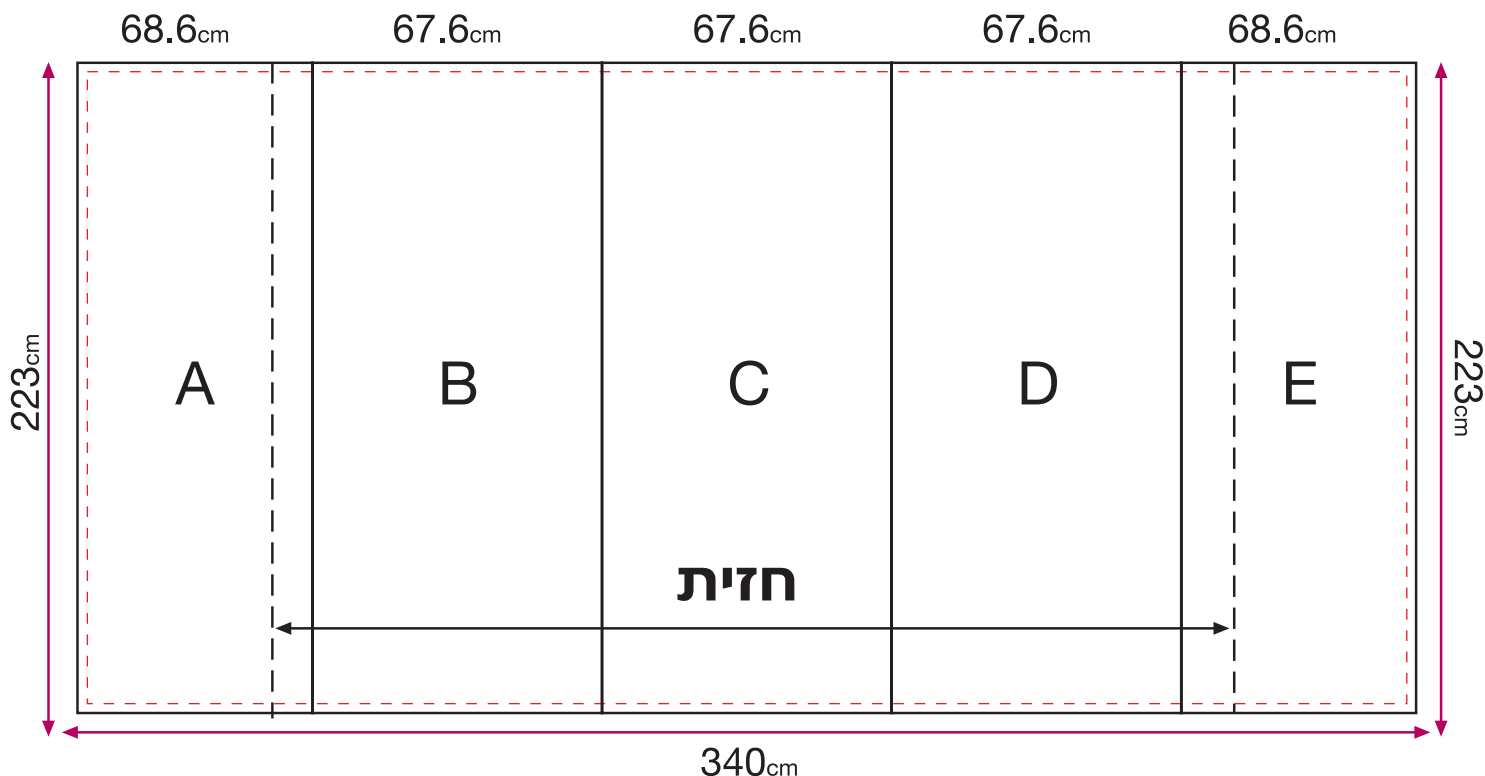

85_{cm} X 210_{cm} רול-אפ

85_{cm}

הכנת הקבצים:

גודל מסמך: 85x210 או פרומרציונלי. קובץ ללא בליד
גודל 1:1 - רזולוציה 120 dpi
יש לשים לב- 12 ס"מ בחלק תחתון להשאיר רקע בלבד.
יש להמנע מגלישת טקסט ולוגויים

אנו מקבלים קבצים בפורמטים הבאים:
Adobe Acrobat (pdf press quality)
Adobe Photoshop (eps)

פופ-אפ 3X3 Full Magnet

340_{cm} x 223_{cm}

הכנת הקבצים:

גודל מסמך: **340x223 ברוטו** או פרופורציונלי, בליד 1 ס"מ - **קובץ נטו 338x221**.
גודל 1:1 - רזולוציה 120 dpi

יש לשים לב- יש להמנע מחיתוך אותיות ע"י החלוקה. סטריפים A, E מתעקלים אחורה, אין לגלוש עם טקסטים לאיזורם, יש להתרחק עם טקסטים כ-1 ס"מ מכל קצה.