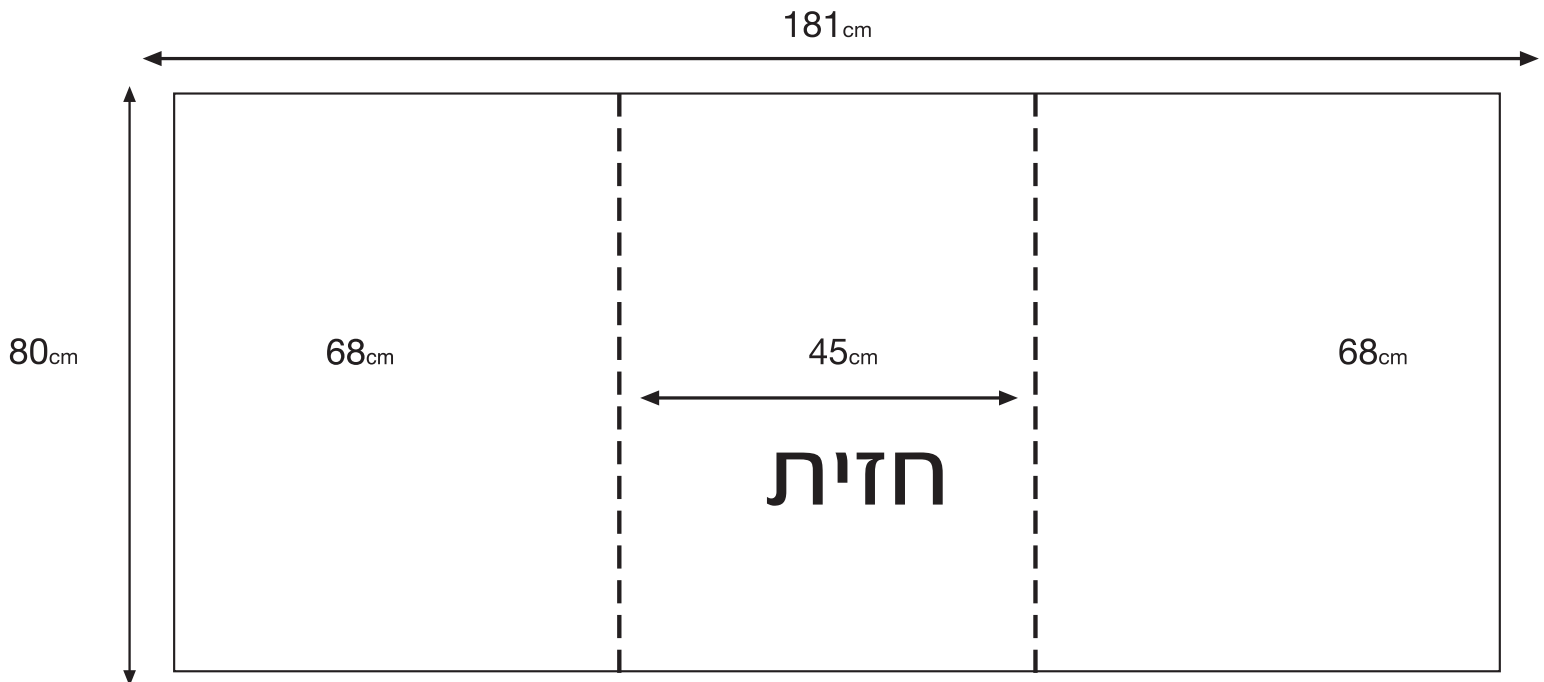

85_{cm} X 210_{cm} רול-אפ

85_{cm}

הכנת הקבצים:

גודל מסמך: 85x210 או פרומרציונלי. קובץ ללא בליד
גודל 1:1 - רזולוציה 120 dpi
יש לשים לב- 12 ס"מ בחלק תחתון להשאיר רקע בלבד.
יש להמנע מגלישת טקסט ולוגויים

אנו מקבלים קבצים בפורמטים הבאים:
Adobe Acrobat (pdf press quality)
Adobe Photoshop (eps)

פופ-אפ 3X3 Full Magnet

340_{cm} x 223_{cm}

הכנת הקבצים:

גודל מסמך: **340x223 ברוטו** או פרופורציונלי, בליד 1 ס"מ - **קובץ נטו 338x221**.
גודל 1:1 - רזולוציה 120 dpi

יש לשים לב- יש להמנע מחיתוך אותיות ע"י החלוקה. סטריפים A, E מתעקלים אחורה, אין לגלוש עם טקסטים לאיזורם, יש להתרחק עם טקסטים כ-1 ס"מ מכל קצה.

ftp://82.166.80.30

User: cmpus **Password:** cmpus

FTP 

campus@spotnik.com

אימייל 

דלפק לפופ-אפ 181_{cm} X 80_{cm}

הכנת הקבצים:

גודל מסמך: 181x80 או פרופורציונלי. קובץ ללא בליד