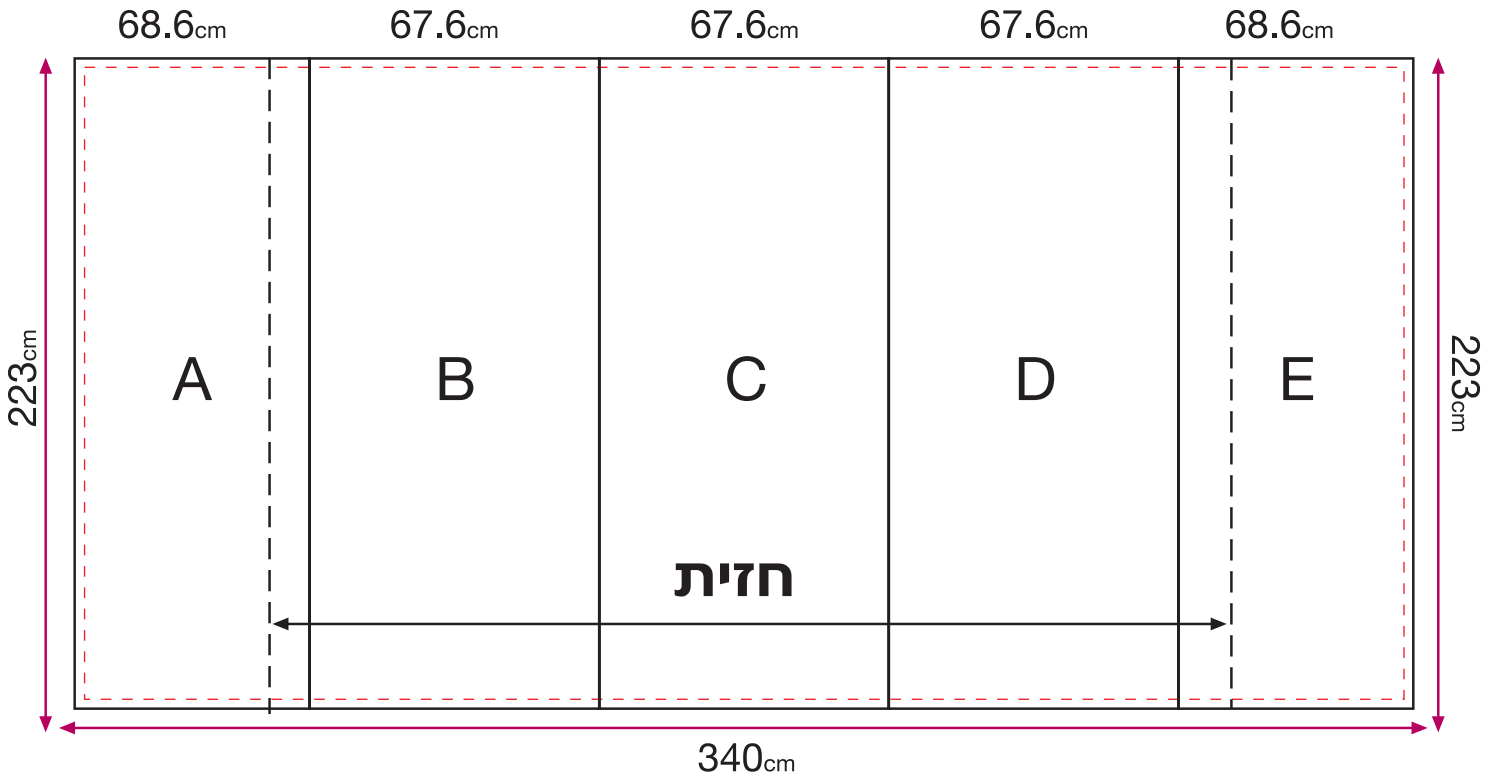

## פופ-אפ 3x3 Full Magnet

340<sub>cm</sub> x 223<sub>cm</sub>

### הכנת הקבצים:

גודל מסמך: **340x223 ברטו** או פרופורציונלי, בליד 1 ס"מ - קובץ נטו **338x221**.  
 גודל 1:1 - רזולוציה 120 dpi.

יש לשים לב- יש להמנע מחיתוך אותיות ע"י החלוקה. סטריפים A, E מתעקלים אחורה, אין לגלוש עם טקסטים לאיזורם, יש להתרחק עם טקסטים כ-1 ס"מ מכל קצה.

## דלפק לפופ-אפ 181<sub>cm</sub> x 80<sub>cm</sub>