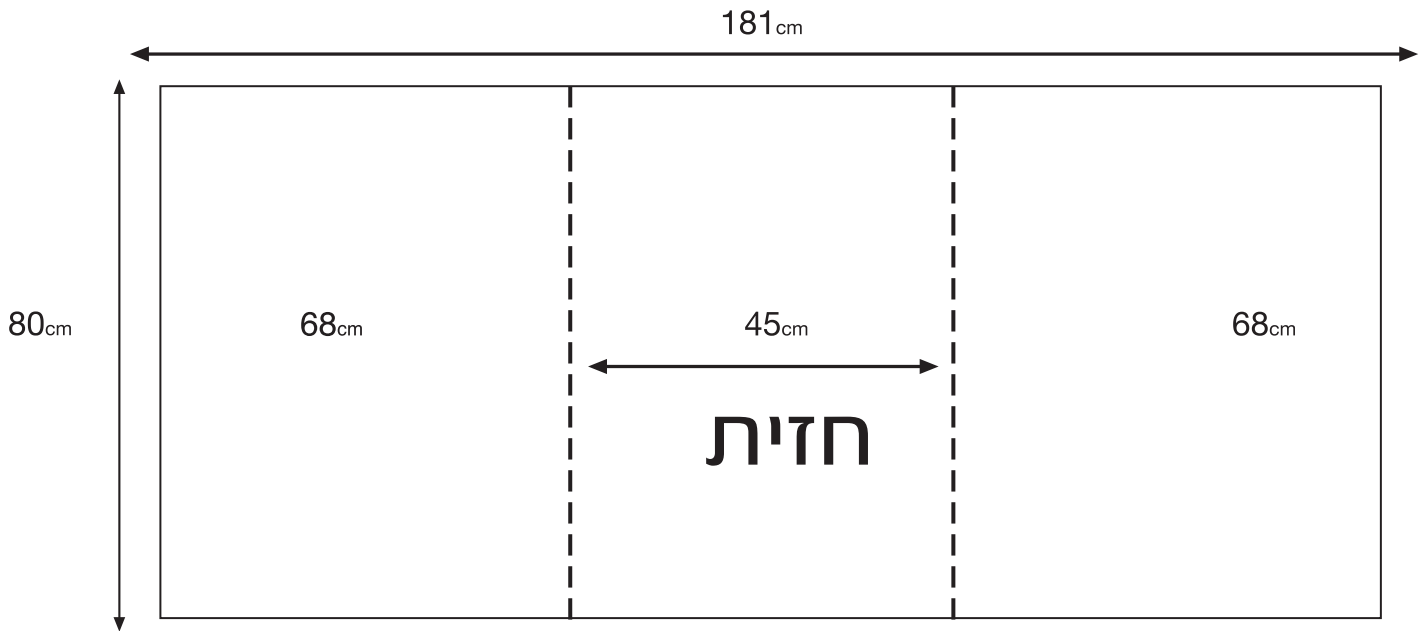

## פופ-אפ 3x3 Full Magnet

340<sub>cm</sub> x 223<sub>cm</sub>

### הכנת הקבצים:

גודל מסמך: **340x223 ברטו** או פרופורציונלי, בליד 1 ס"מ - קובץ נטו **338x221**.  
 גודל 1:1 - רזולוציה 120 dpi.

יש לשים לב- יש להמנע מחיתוך אותיות ע"י החלוקה. סטריפים A, E מתעקלים אחורה, אין לגלוש עם טקסטים לאיזורם, יש להתרחק עם טקסטים כ-1 ס"מ מכל קצה.

## דלפק לפופ-אפ 181<sub>cm</sub> x 80<sub>cm</sub>