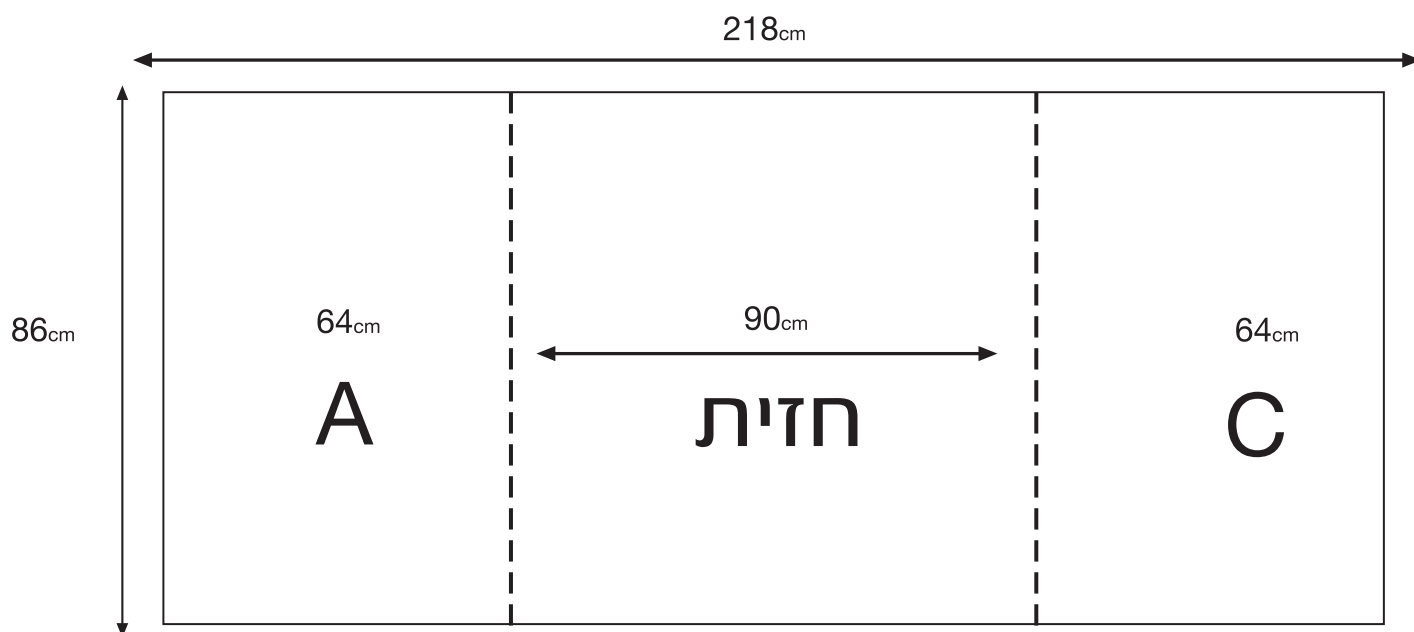

דלפק יוקרתי לפופ-אפ 130/50

הכנת הקבצים:

גודל מסמך: 218x86 או פרופורציונלי. קובץ ללא בליד

גודל 1:1 - רזולוציה 120 dpi

יש לשים לב- סטריפים A,C מתעקלים אחורנית, אין לגלוש עם טקסט לאיזורים אלו

אנו מקבלים קבצים בפורמטים הבאים:

Adobe Acrobat (pdf press quality)

Adobe Photoshop (eps)

העברת הקבצים:

<http://dropbox.yousendit.com/campus>

או דרך שרת FTP של חברת קמפוס

<ftp://212.179.58.222>

User: cmpus Password: cmpus