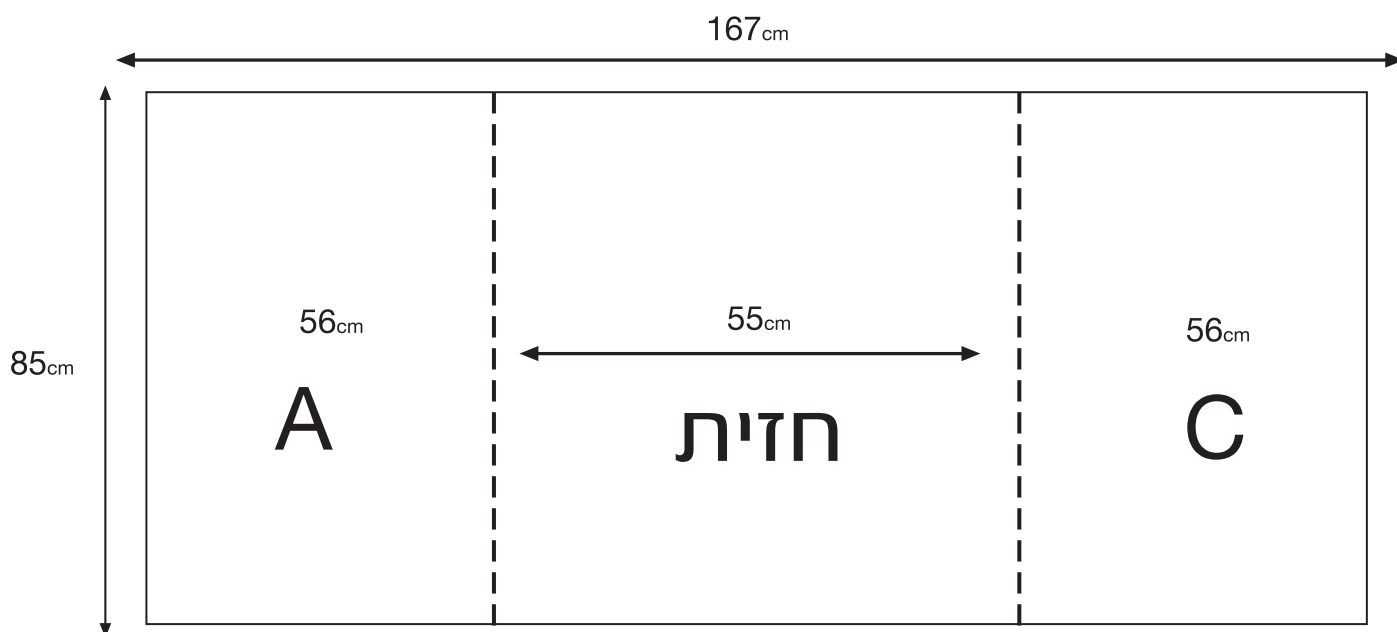

דלפק לפופ-אפ 90/40

הכנת הקבצים:

גודל מסמך: 167x85 או פרופורציונלי. קובץ ללא בליד
גודל 1:1 - רזולוציה 120 dpi
יש לשים לב- סטריפים A,C מתעקלים אחורנית, אין לגלוש עם טקסט לאיזורים אלו

אנו מקבלים קבצים בפורמטים הבאים:
Adobe Acrobat (pdf press quality)

העברת הקבצים:

<http://dropbox.yousendit.com/campus>

או דרך שרת FTP של חברת קמפוס

<ftp://212.179.58.222>

User: cmpus Password: cmpus